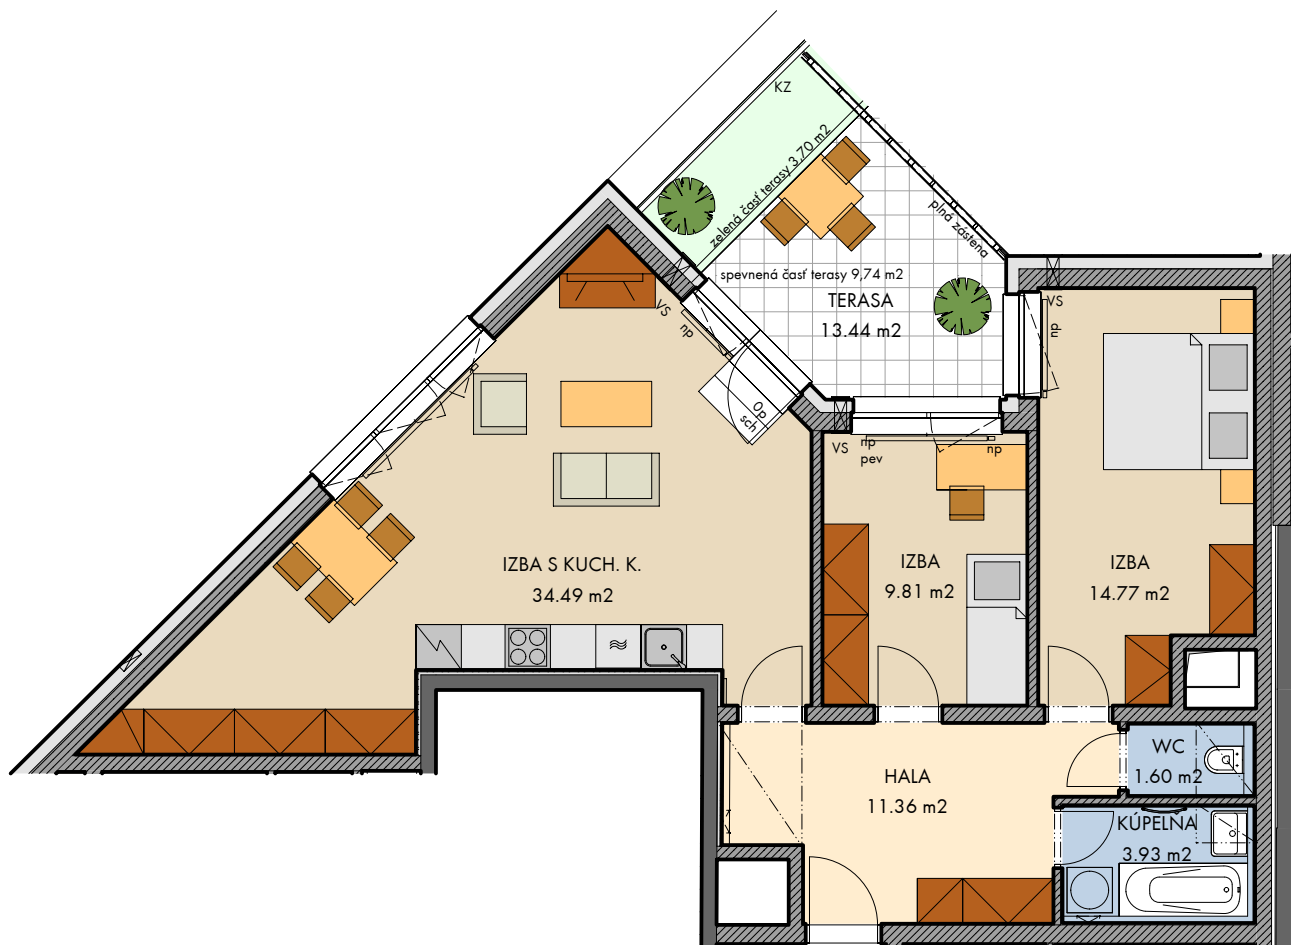

PREMIÈRE

www.finep.sk / email: info@finep.sk

0 5m 1:100

murivo / ostatné konštrukcie
 železobetón
 VS vetracia štrbina
 SZ sklenené zábradlie
 KZ kovové zábradlie

Vybavenie nábytkom, vrátane kuchynskej linky, elektrospotrebičov a bytových doplnkov nie je súčasťou štandardného vybavenia.
 - - - - - konštrukcie nad rovinou rezu (v byte = znížený podhľad) meranie
 ······ nie je súčasťou štandardného vybavenia schod
 np - nízky parapet, vp - vysoký parapet, Op - minimálny parapet, nn - nízke nadpražie, pev - pevné zasklenie
 pred oknami s označením np a Op je umiestené zábradlie (okrem okien vedúcich na terasu, lodžiu alebo balkón)

podlažie : 5.NP
 objekt : A
 orientácia : Z,S
 typ jednotky : 3 izb.
 plocha jednotky : 75,96 m²
 balkón : 0,0 m²
 lodžia : 0,0 m²
 terasa : 13,44 m²

typ jednotky :
apartmán **3 izb.**

číslo jednotky:

0501.A

2017 - 09 - 21

INDEX

G

plchy jednotlivých miestností sú orientačné