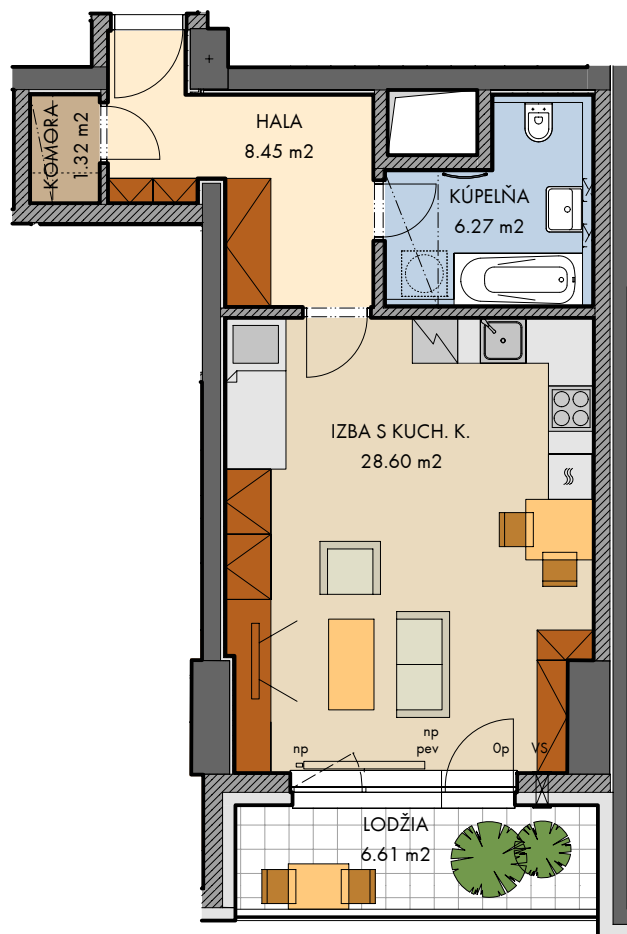

PREMIÈRE

www.finep.sk / email: info@finep.sk

0 5m 1:100

murivo / ostatné konštrukcie
 železobetón
 VS vetracia štrbina
 SZ sklenené zábradlie
 KZ kovové zábradlie

Vybavenie nábytkom, vrátane kuchynskej linky, elektrospotrebičov a bytových doplnkov nie je súčasťou štandardného vybavenia.
 - - - - - konštrukcie nad rovinou rezu (v byte = znížený pohľad) meranie
 ······ nie je súčasťou štandardného vybavenia schod
 np - nízky parapet, vp - vysoký parapet, Op - minimálny parapet, nn - nízke nadpražie, pev - pevné zasklenie
 pred oknami s označením np a Op je umiestené zábradlie (okrem okien vedúcich na terasu, lodžiu alebo balkón)

podlažie : 3.NP
 objekt: B
 orientácia: J
 typ jednotky: 1 izb.
 plocha jednotky: 44,64 m²
 balkón: 0,0 m²
 lodžia: 6,61 m²
 terasa: 0,0 m²

typ jednotky : štúdio
 1 izb.

číslo jednotky:

0308.B

2016 - 11 - 07

INDEX

E

plochy jednotlivých miestností sú orientačné