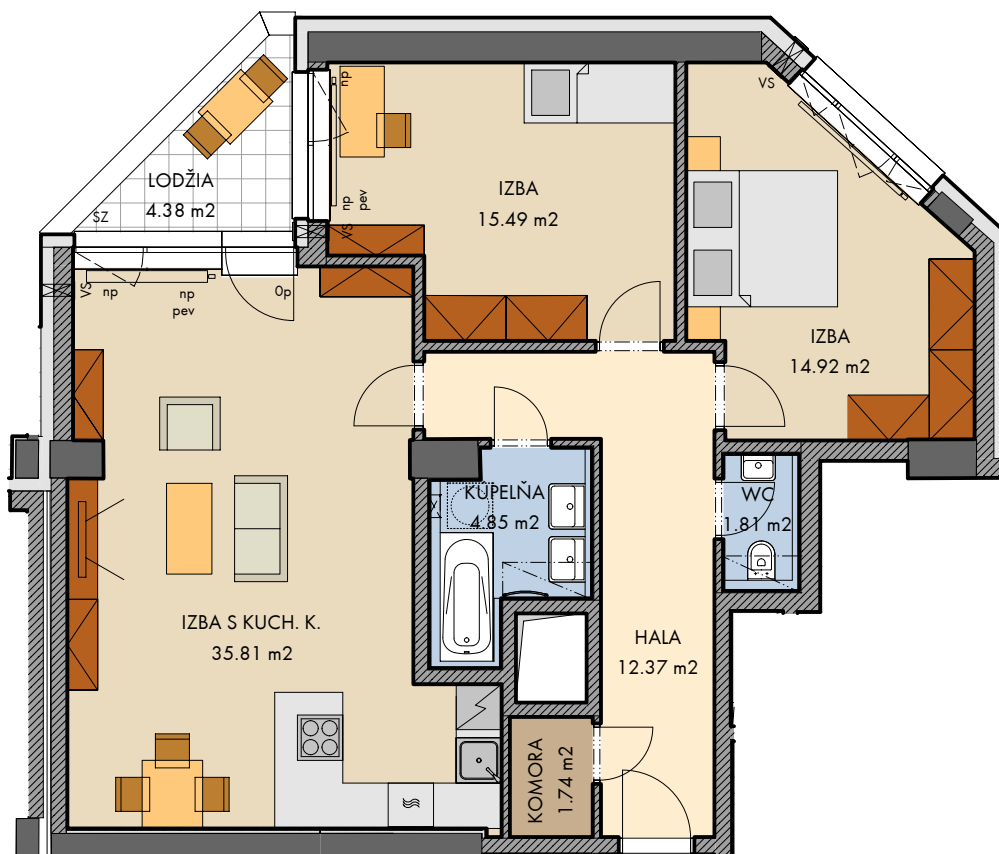

# PREMIÈRE

www.finep.sk / email: info@finep.sk

0 5m 1:100

	murivo / ostatné konštrukcie
	železobetón
VS	vetracia štrbina
SZ	sklenené zábradlie
KZ	kovové zábradlie

Vybavenie nábytkom, vrátane kuchynskej linky, elektrospotrebičov a bytových doplnkov nie je súčasťou štandardného vybavenia.  
 - - - - - konštrukcie nad rovinou rezu (v byte = znížený podhľad)      meranie  
 ······ nie je súčasťou štandardného vybavenia      sch schod  
 np - nízky parapet, vp - vysoký parapet, Op - minimálny parapet, nn - nízke nadpražie, pev - pevné zasklenie  
 pred oknami s označením np a Op je umiestnené zábradlie (okrem okien vedúcich na terasu, lodžiu alebo balkón)

	podlažie : 3.NP objekt: B orientácia: Z, S, V typ jednotky: 3 izb. plocha jednotky: 86,99 m <sup>2</sup> balkón: 0,0 m <sup>2</sup> lodžia: 4,38 m <sup>2</sup> terasa: 0,0 m <sup>2</sup>	typ jednotky : apartmán <b>3 izb.</b>
	číslo jednotky: <b>0318.B</b>	
2017 - 09 - 21 INDEX G	plochy jednotlivých miestností sú orientačné	