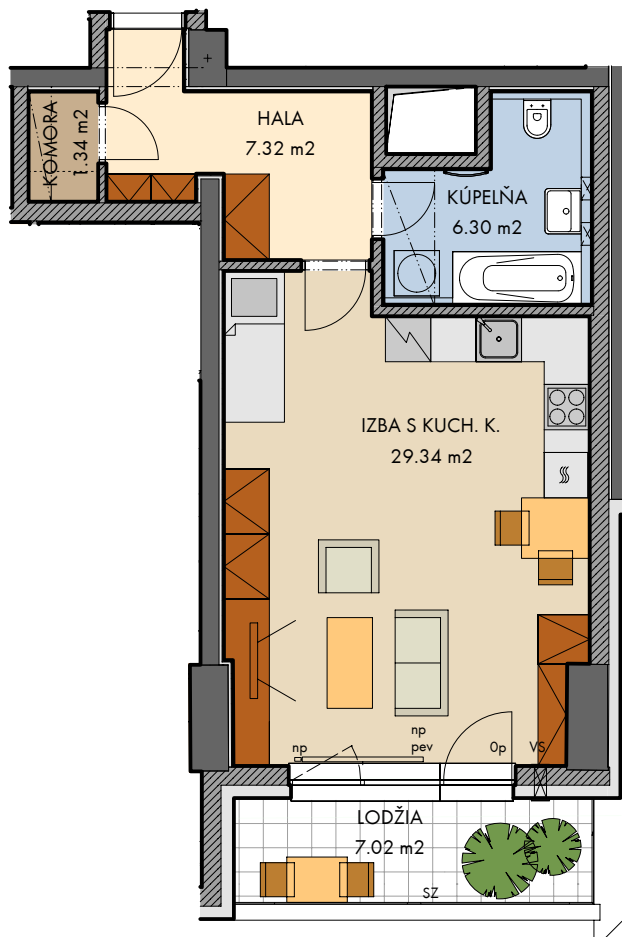

PREMIÈRE

www.finep.sk / email: info@finep.sk

0 5m 1:100

- murivo / ostatné konštrukcie
- železobetón
- VS vetracia štrbina
- SZ sklenené zábradlie
- KZ kovové zábradlie

Vybavenie nábytkom, vrátane kuchynskej linky, elektrospotrebičov a bytových doplnkov nie je súčasťou štandardného vybavenia.
 - - - - - konštrukcie nad rovinou rezu (v byte = znížený pohľad) meranie
 ······ nie je súčasťou štandardného vybavenia sch schod
 np - nízky parapet, vp - vysoký parapet, Op - minimálny parapet, nn - nízke nadpražie, pev - pevné zasklenie
 pred oknami s označením np a Op je umiestnené zábradlie (okrem okien vedúcich na terasu, lodžiu alebo balkón)

podlažie :	5.NP
objekt:	B
orientácia:	J
typ jednotky:	1 izb.
plocha jednotky:	44,30 m ²
balkón:	0,0 m ²
lodžia:	7,02 m ²
terasa:	0,0 m ²

plochy jednotlivých miestností sú orientačné

typ jednotky :	štúdio	1 izb.
číslo jednotky:	0506.B	