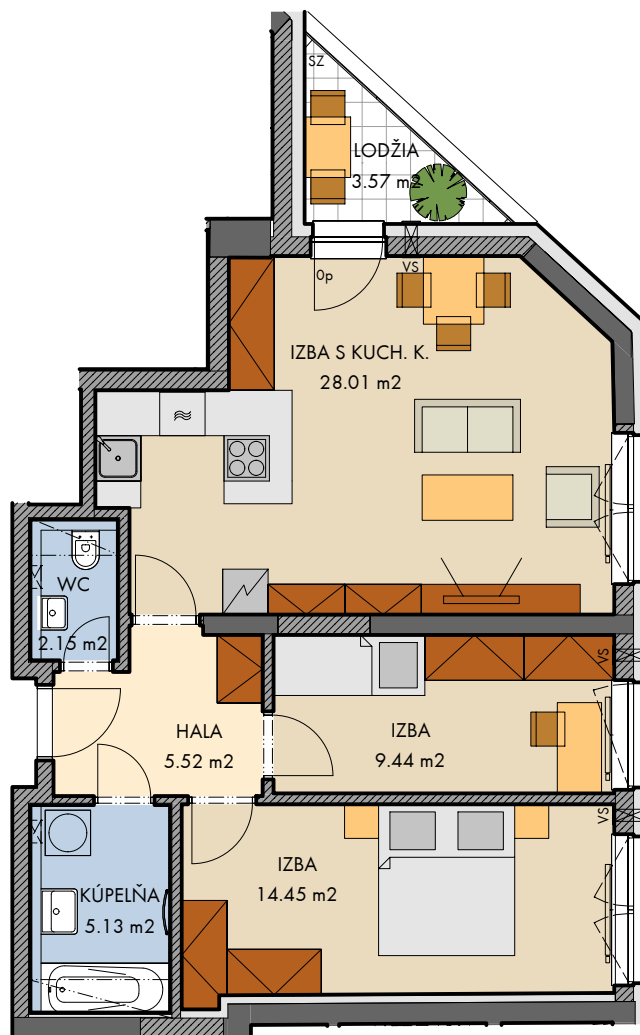

PREMIÈRE

www.finep.sk / email: info@finep.sk

0 5m 1:100

murivo / ostatné konštrukcie
 železobetón
 VS vetracia štrbina
 SZ sklenené zábradlie
 KZ kovové zábradlie

Vybavenie nábytkom, vrátane kuchynskej linky, elektrospotrebičov a bytových doplnkov nie je súčasťou štandardného vybavenia.
 - - - - - konštrukcie nad rovinou rezu (v byte = znížený podhľad) sch schod
 nie je súčasťou štandardného vybavenia
 np - nízky parapet, vp - vysoký parapet, Op - minimálny parapet, nn - nízke nadpražie, pev - pevné zasklenie
 pred oknami s označením np a Op je umiestené zábradlie (okrem okien vedúcich na terasu, lodžiu alebo balkón)

podlažie :	5.NP
objekt:	B
orientácia:	S, V
typ jednotky:	3 izb.
plocha jednotky:	64,70 m ²
balkón:	0,0 m ²
lodžia:	3,57 m ²
terasa:	0,0 m ²

plochy jednotlivých miestností sú orientačné

typ jednotky :	apartmán	3 izb.
číslo jednotky:	0511.B	