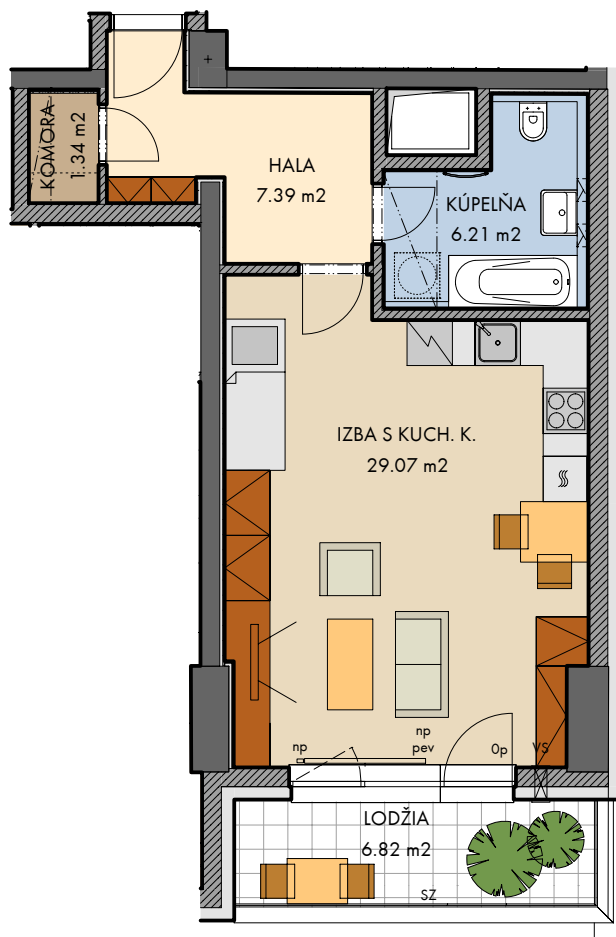

PREMIÈRE

www.finep.sk / email: info@finep.sk

0 5m 1:100

	murivo / ostatné konštrukcie	Vybavenie nábytkom, vrátane kuchynskej linky, elektrospotrebičov a bytových doplnkov nie je súčasťou štandardného vybavenia.
	železobetón	--- --- --- konštrukcie nad rovinou rezu (v byte = znížený podhľad)
VS	vetracia štrbina nie je súčasťou štandardného vybavenia
SZ	sklenené zábradlie	np - nízky parapet, vp - vysoký parapet, Op - minimálny parapet, nn - nízke nadpražie, pev - pevné zasklenie
KZ	kovové zábradlie	pred oknami s označením np a Op je umiestené zábradlie (okrem okien vedúcich na terasu, lodžiu alebo balkón)
		☒ ☒ meranie sch schod

podlažie :	6NP
objekt:	B
orientácia:	J
typ jednotky:	1 izb.
plocha jednotky:	44,01 m ²
balkón:	0,0 m ²
lodžia:	6,82 m ²
terasa:	0,0 m ²

typ jednotky : štúdio
1 izb.

číslo jednotky:

0603.B

2016 - 11 - 07

INDEX

E

plochy jednotlivých miestností sú orientačné