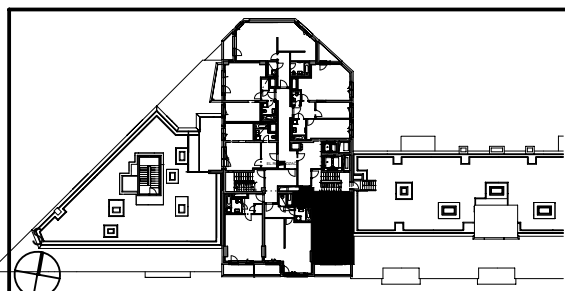

PREMIÈRE

www.finep.sk / email: info@finep.sk

0 5m 1:100

	murivo / ostatné konštrukcie	Vybavenie nábytkom, vrátane kuchynskej linky, elektrospotrebičov a bytových doplnkov nie je súčasťou štandardného vybavenia.
	železobetón	--- --- --- konštrukcie nad rovinou rezu (v byte = znížený podhľad)
VS	vetracia štrbina nie je súčasťou štandardného vybavenia
SZ	sklenené zábradlie	np - nízky parapet, vp - vysoký parapet, Op - minimálny parapet, nn - nízke nadpražie, pev - pevné zasklenie
KZ	kovové zábradlie	pred oknami s označením np a Op je umiestené zábradlie (okrem okien vedúcich na terasu, lodžiu alebo balkón)
		☒ ☒ meranie sch schod

podlažie :	6NP
objekt:	B
orientácia:	J
typ jednotky:	1 izb.
plocha jednotky:	44,01 m ²
balkón:	0,0 m ²
lodžia:	6,82 m ²
terasa:	0,0 m ²

typ jednotky : štúdio
1 izb.

číslo jednotky:

0603.B

2016 - 11 - 07

INDEX

E

plochy jednotlivých miestností sú orientačné