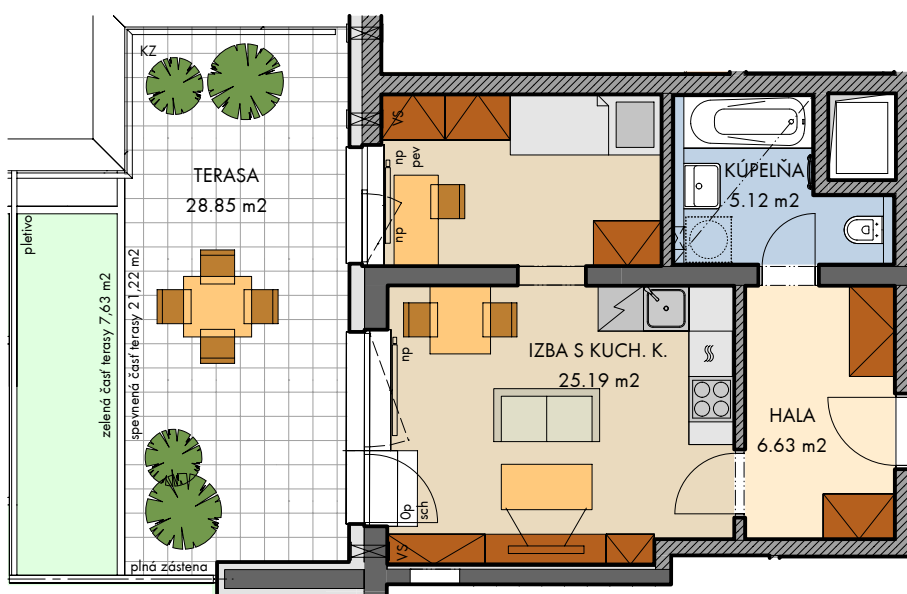

PREMIÈRE

www.finep.sk / email: info@finep.sk

0 5m 1:100

- murivo / ostatné konštrukcie
- železobetón
- VS vetracia štrbina
- SZ sklenené zábradlie
- KZ kovové zábradlie

- Vybavenie nábytkom, vrátane kuchynskej linky, elektrospotrebičov a bytových doplnkov nie je súčasťou štandardného vybavenia.
- konštrukcie nad rovinou rezu (v byte = znížený podhlád)
 - nie je súčasťou štandardného vybavenia
 - np - nízky parapet, vp - vysoký parapet, Op - minimálny parapet, nn - nízke nadpražie, pev - pevné zasklenie
 - pred oknami s označením np a Op je umiestené zábradlie (okrem okien vedúcich na terasu, lodžiu alebo balkón)
 - meranie
 - sch - schod

podlažie :	6NP
objekt:	B
orientácia:	Z
typ jednotky:	1 izb.
plocha jednotky:	36,94 m ²
balkón:	0,0 m ²
lodžia:	0,0 m ²
terasa:	28,85 m ²

typ jednotky : štúdio
1 izb.

číslo jednotky:

0607.B

2016 - 11 - 07

INDEX

E

plochy jednotlivých miestností sú orientačné