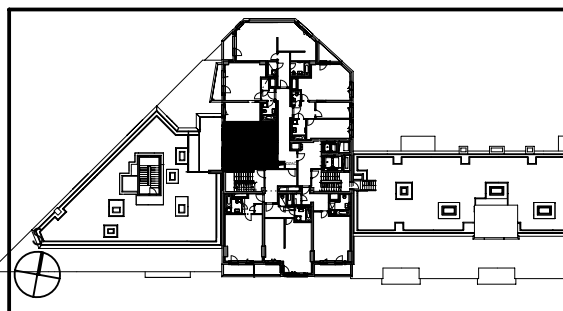

PREMIÈRE

www.finep.sk / email: info@finep.sk

0 5m 1:100

- murivo / ostatné konštrukcie
- železobetón
- VS vetracia štrbina
- SZ sklenené zábradlie
- KZ kovové zábradlie

- Vybavenie nábytkom, vrátane kuchynskej linky, elektrospotrebičov a bytových doplnkov nie je súčasťou štandardného vybavenia.
- konštrukcie nad rovinou rezu (v byte = znížený podhlád)
 - nie je súčasťou štandardného vybavenia
 - np - nízky parapet, vp - vysoký parapet, Op - minimálny parapet, nn - nízke nadpražie, pev - pevné zasklenie
 - pred oknami s označením np a Op je umiestené zábradlie (okrem okien vedúcich na terasu, lodžiu alebo balkón)
 - meranie
 - sch - schod

podlažie :	6NP
objekt:	B
orientácia:	Z
typ jednotky:	1 izb.
plocha jednotky:	36,94 m ²
balkón:	0,0 m ²
lodžia:	0,0 m ²
terasa:	28,85 m ²

typ jednotky : štúdio
1 izb.

číslo jednotky:

0607.B

2016 - 11 - 07

INDEX

E

plochy jednotlivých miestností sú orientačné