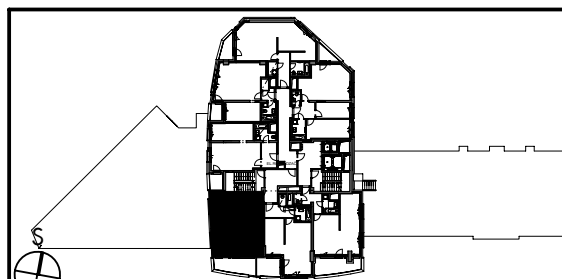

PREMIÈRE

www.finep.sk / email: info@finep.sk

0 5m 1:100

-  murivo / ostatné konštrukcie
-  železobetón
- VS vetracia štrbina
- SZ sklenené zábradlie
- KZ kovové zábradlie

- Vybavenie nábytkom, vrátane kuchynskej linky, elektrospotrebičov a bytových doplnkov nie je súčasťou štandardného vybavenia.
- konštrukcie nad rovinou rezu (v byte = znížený pohľad)
- nie je súčasťou štandardného vybavenia
- np - nízky parapet, vp - vysoký parapet, Op - minimálny parapet, nn - nízke nadpražie, pev - pevné zasklenie pred oknami s označením np a Op je umiestené zábradlie (okrem okien vedúcich na terasu, lodžiu alebo balkón)
-  meranie
-  sch schod

podlažie : 7NP
 objekt : B
 orientácia : J, Z
 typ jednotky : 1 izb.
 plocha jednotky : 48,68 m²
 balkón : 0,0 m²
 lodžia : 11,20 m²
 terasa : 0,0 m²

typ jednotky : štúdio
 1 izb.

číslo jednotky:

0701.B

2016 - 11 - 07

INDEX

E

plochy jednotlivých miestností sú orientačné