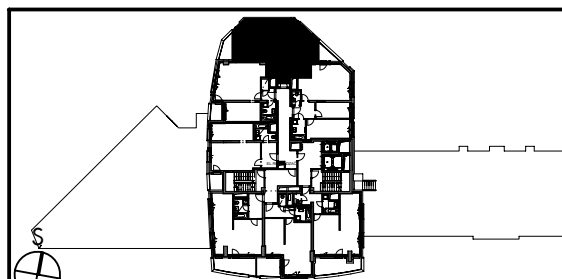

PREMIÈRE

www.finep.sk / email: info@finep.sk

0 5m 1:100

murivo / ostatné konštrukcie
 železobetón
 VS vetracia štrbina
 SZ sklenené zábradlie
 KZ kovové zábradlie

Vybavenie nábytkom, vrátane kuchynskej linky, elektrospotrebičov a bytových doplnkov nie je súčasťou štandardného vybavenia.
 - - - - - konštrukcie nad rovinou rezu (v byte = znížený podhľad) meranie
 ······ nie je súčasťou štandardného vybavenia sch schod
 np - nízky parapet, vp - vysoký parapet, Op - minimálny parapet, nn - nízke nadpražie, pev - pevné zasklenie
 pred oknami s označením np a Op je umiestené zábradlie (okrem okien vedúcich na terasu, lodžiu alebo balkón)

podlažie : 7NP
 objekt : B
 orientácia : Z, S, V
 typ jednotky : 1(2) izb.
 plocha jednotky : 59,94 m²
 balkón : 0,0 m²
 lodžia : 4,78 m²
 terasa : 0,0 m²

typ jednotky : štúdio
 1(2) izb.

číslo jednotky: