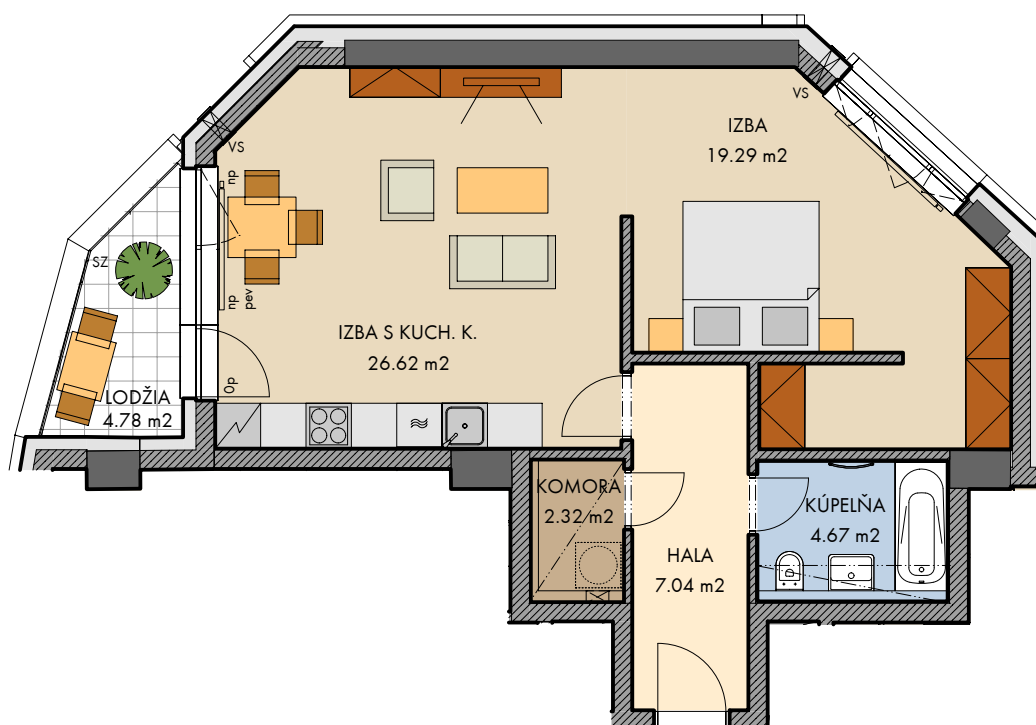

PREMIÈRE

www.finep.sk / email: info@finep.sk

0 5m 1:100

murivo / ostatné konštrukcie
 železobetón
 VS vetracia štrbina
 SZ sklenené zábradlie
 KZ kovové zábradlie

Vybavenie nábytkom, vrátane kuchynskej linky, elektrospotrebičov a bytových doplnkov nie je súčasťou štandardného vybavenia.
 - - - - - konštrukcie nad rovinou rezu (v byte = znížený podhľad) meranie
 ······ nie je súčasťou štandardného vybavenia sch schod
 np - nízky parapet, vp - vysoký parapet, Op - minimálny parapet, nn - nízke nadpražie, pev - pevné zasklenie
 pred oknami s označením np a Op je umiestené zábradlie (okrem okien vedúcich na terasu, lodžiu alebo balkón)

podlažie : 7NP
 objekt : B
 orientácia : Z, S, V
 typ jednotky : 1(2) izb.
 plocha jednotky : 59,94 m²
 balkón : 0,0 m²
 lodžia : 4,78 m²
 terasa : 0,0 m²

typ jednotky : štúdio
 1(2) izb.

číslo jednotky:

0705.B

2016 - 11 - 07

INDEX

E

plochy jednotlivých miestností sú orientačné