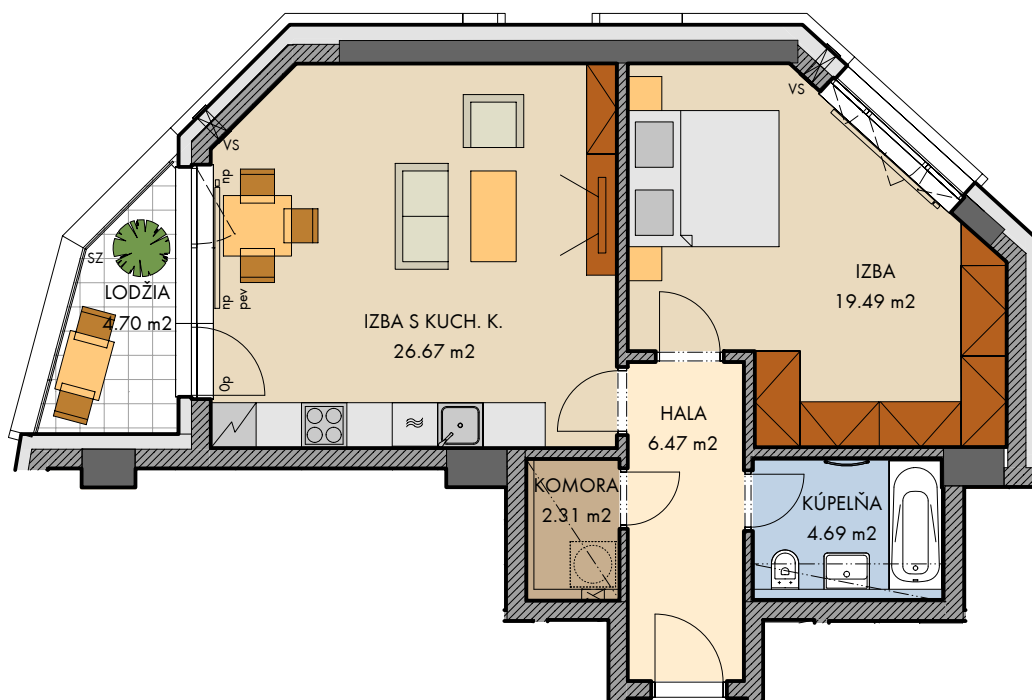

PREMIÈRE

www.finep.sk / email: info@finep.sk

0 5m 1:100

	murivo / ostatné konštrukcie
	železobetón
VS	vetracia štrbina
SZ	sklenené zábradlie
KZ	kovové zábradlie

Vybavenie nábytkom, vrátane kuchynskej linky, elektrospotrebičov a bytových doplnkov nie je súčasťou štandardného vybavenia.
 --- konštrukcie nad rovinou rezu (v byte = znížený podhľad) meranie
 nie je súčasťou štandardného vybavenia schod
 np - nízky parapet, vp - vysoký parapet, Op - minimálny parapet, nn - nízke nadpražie, pev - pevné zasklenie
 pred oknami s označením np a Op je umiestnené zábradlie (okrem okien vedúcich na terasu, lodžiu alebo balkón)

	podlažie : 8.NP objekt: B orientácia: Z, S, V typ jednotky: 2 izb. plocha jednotky: 59,63 m ² balkón: 0,0 m ² lodžia: 4,70 m ² terasa: 0,0 m ²	typ jednotky : apartmán 2 izb.
	číslo jednotky: 0805.B	
2016 - 11 - 07 INDEX E	plochy jednotlivých miestností sú orientačné	