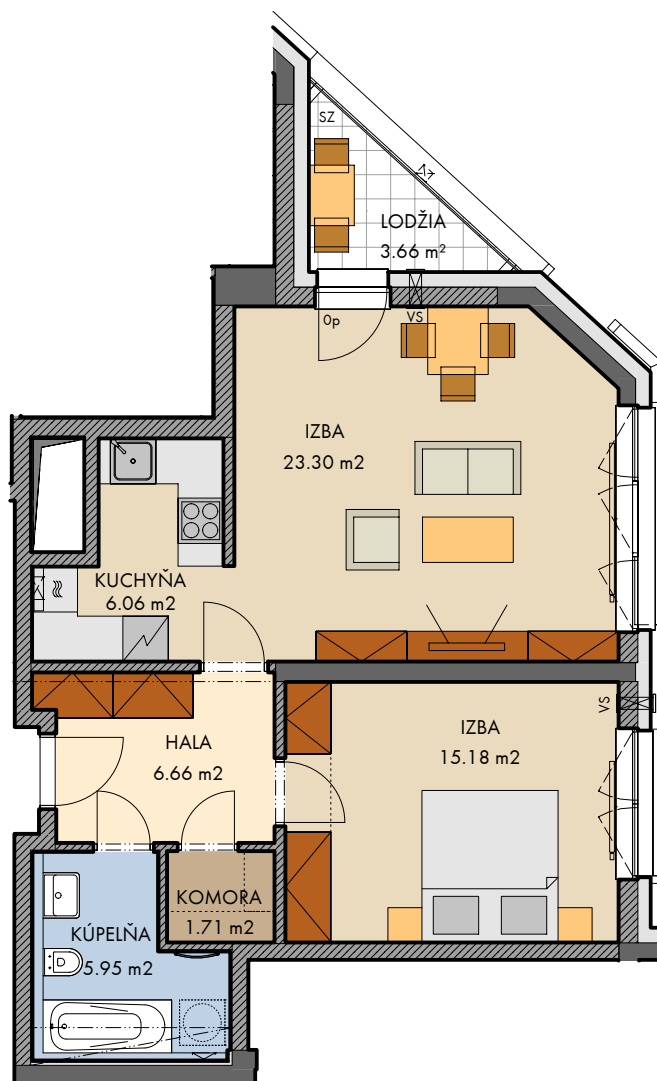

PREMIÈRE

www.finep.sk / email: info@finep.sk

0 5m 1:100

	murivo / ostatné konštrukcie	Vybavenie nábytkom, vrátane kuchynskej linky, elektrospotrebičov a bytových doplnkov nie je súčasťou štandardného vybavenia.
	železobetón	--- --- --- konštrukcie nad rovinou rezu (v byte = znížený podhľad)
VS	vetracia štrbina	⊠ ⊠ meranie
SZ	sklenené zábradlie	⋯⋯⋯ nie je súčasťou štandardného vybavenia
KZ	kovové zábradlie	sch schod
		np - nízky parapet, vp - vysoký parapet, Op - minimálny parapet, nn - nízke nadpražie, pev - pevné zasklenie
		pred oknami s označením np a Op je umiestené zábradlie (okrem okien vedúcich na terasu, lodžiu alebo balkón)

	podlažie : 11.NP objekt: B orientácia: S, V typ jednotky: 2 izb. plocha jednotky: 58,86 m ² balkón: 0,0 m ² lodžia: 3,66 m ² terasa: 0,0 m ²	typ jednotky : byt 2 izb.
	číslo jednotky: 1104.B	
2016 - 11 - 07 INDEX E	plochy jednotlivých miestností sú orientačné	