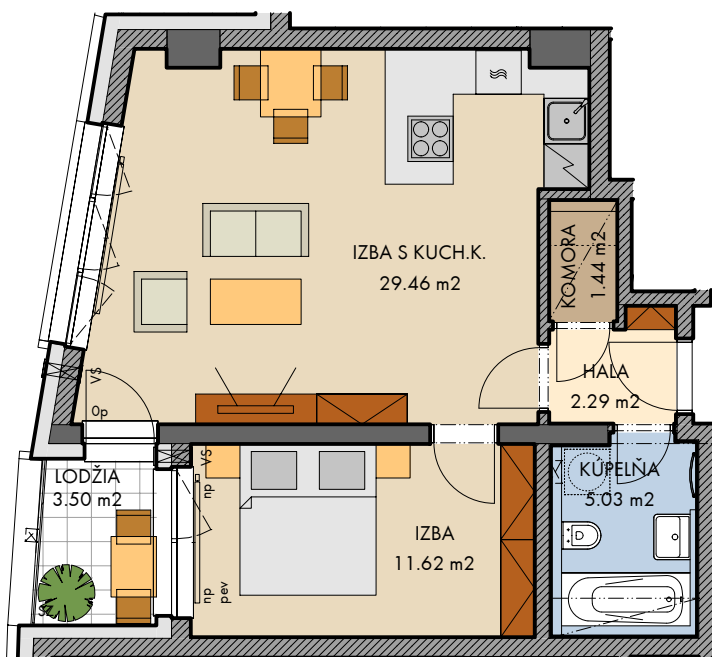

PREMIÈRE

www.finep.sk / email: info@finep.sk

0 5m 1:100

	murivo / ostatné konštrukcie
	železobetón
VS	vetracia štrbina
SZ	sklenené zábradlie
KZ	kovové zábradlie

Vybavenie nábytkom, vrátane kuchynskej linky, elektrospotrebičov a bytových doplnkov nie je súčasťou štandardného vybavenia.
 - - - - - konštrukcie nad rovinou rezu (v byte = znížený podhľad) meranie
 ······ nie je súčasťou štandardného vybavenia schod
 np - nízky parapet, vp - vysoký parapet, Op - minimálny parapet, nn - nízke nadpražie, pev - pevné zasklenie
 pred oknami s označením np a Op je umiestené zábradlie (okrem okien vedúcich na terasu, lodžiu alebo balkón)

	podlažie : 11.NP objekt: B orientácia: Z typ jednotky: 2 izb. plocha jednotky: 49,84 m ² balkón: 0,0 m ² lodžia: 3,50 m ² terasa: 0,0 m ²	typ jednotky : byt 2 izb.
	číslo jednotky: 1106.B	
2016 - 11 - 07 INDEX E	plochy jednotlivých miestností sú orientačné	