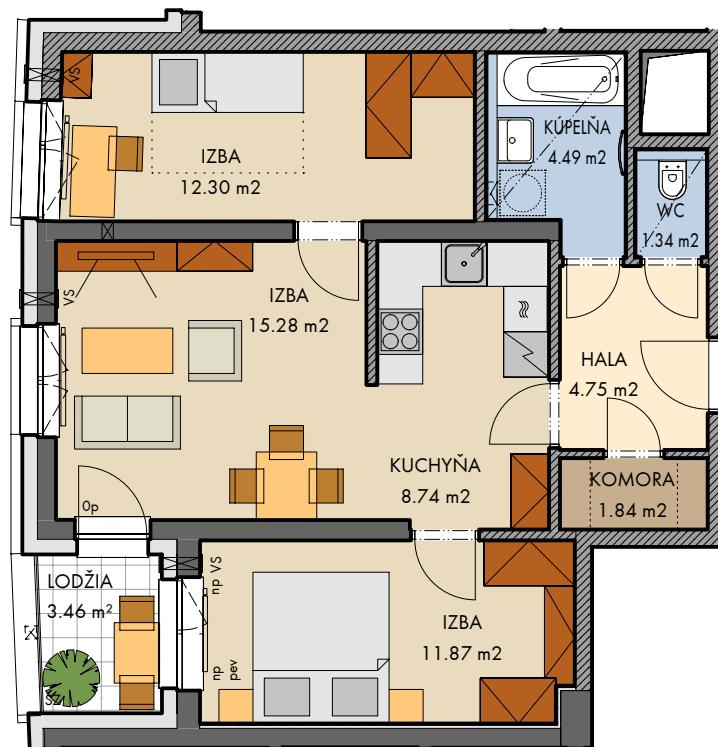

# PREMIÈRE

www.finep.sk / email: info@finep.sk

0 5m 1:100

	murivo / ostatné konštrukcie	Vybavenie nábytkom, vrátane kuchynskej linky, elektrospotrebičov a bytových doplnkov nie je súčasťou štandardného vybavenia.
	železobetón	--- --- --- konštrukcie nad rovinou rezu (v byte = znížený podhľad)
VS	vetracia štrbina	☒ ☒ meranie
SZ	sklenené zábradlie	⋯⋯⋯ nie je súčasťou štandardného vybavenia
KZ	kovové zábradlie	sch schod
		np - nízky parapet, vp - vysoký parapet, Op - minimálny parapet, nn - nízke nadpražie, pev - pevné zasklenie
		pred oknami s označením np a Op je umiestnené zábradlie (okrem okien vedúcich na terasu, lodžiu alebo balkón)

	podlažie :	11.NP	typ jednotky :	3 izb.
	objekt:	B	byt	
	orientácia:	Z	číslo jednotky:	<b>1107.B</b>
	typ jednotky:	3 izb.		
	plocha jednotky:	60,61 m <sup>2</sup>		
	balkón:	0,0 m <sup>2</sup>		
	lodžia:	3,46 m <sup>2</sup>		
	terasa:	0,0 m <sup>2</sup>		
2016 - 11 - 07	INDEX	E	plochy jednotlivých miestností sú orientačné	