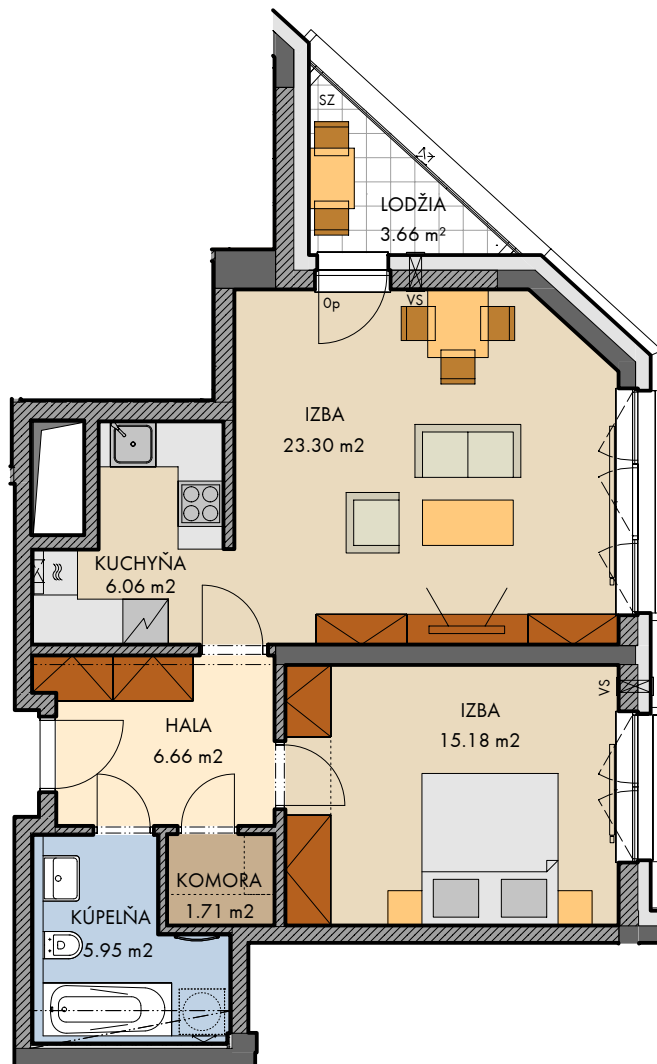

PREMIÈRE

www.finep.sk / email: info@finep.sk

0 5m 1:100

	murivo / ostatné konštrukcie	Vybavenie nábytkom, vrátane kuchynskej linky, elektrospotrebičov a bytových doplnkov nie je súčasťou štandardného vybavenia.
	železobetón	--- --- --- konštrukcie nad rovinou rezu (v byte = znížený podhľad)
VS	vetracia štrbina	⊗ ⊗ meranie
SZ	sklenené zábradlie	⋯⋯⋯ nie je súčasťou štandardného vybavenia
KZ	kovové zábradlie	sch schod
		np - nízky parapet, vp - vysoký parapet, Op - minimálny parapet, nn - nízke nadpražie, pev - pevné zasklenie
		pred oknami s označením np a Op je umiestené zábradlie (okrem okien vedúcich na terasu, lodžiu alebo balkón)

	podlažie : 12.NP objekt: B orientácia: S, V typ jednotky: 2 izb. plocha jednotky: 58,86 m ² balkón: 0,0 m ² lodžia: 3,66 m ² terasa: 0,0 m ²	typ jednotky : byt 2 izb.
	číslo jednotky: 1204.B	
2016 - 11 - 07 INDEX E	plochy jednotlivých miestností sú orientačné	