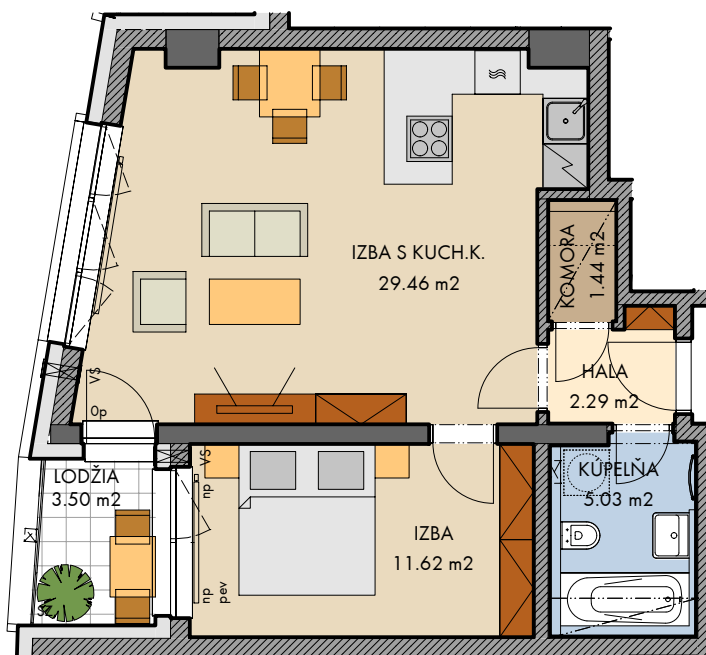

# PREMIÈRE

www.finep.sk / email: info@finep.sk

0 5m 1:100

	murivo / ostatné konštrukcie
	železobetón
VS	vetracia štrbina
SZ	sklenené zábradlie
KZ	kovové zábradlie

Vybavenie nábytkom, vrátane kuchynskej linky, elektrospotrebičov a bytových doplnkov nie je súčasťou štandardného vybavenia.  
 --- konštrukcie nad rovinou rezu (v byte = znížený podhľad)    meranie  
 ..... nie je súčasťou štandardného vybavenia    sch schod  
 np - nízky parapet, vp - vysoký parapet, Op - minimálny parapet, nn - nízke nadpražie, pev - pevné zasklenie  
 pred oknami s označením np a Op je umiestené zábradlie (okrem okien vedúcich na terasu, lodžiu alebo balkón)

	<p>podlažie : 12.NP</p> <p>objekt: B</p> <p>orientácia: Z</p> <p>typ jednotky: 2 izb.</p> <p>plocha jednotky: 49,84 m<sup>2</sup></p> <p>balkón: 0,0 m<sup>2</sup></p> <p>lodžia: 3,50 m<sup>2</sup></p> <p>terasa: 0,0 m<sup>2</sup></p>	<p>typ jednotky : byť</p> <p style="font-size: 2em; text-align: center;">2 izb.</p>
	<p>číslo jednotky:</p> <p style="font-size: 3em; text-align: center;"><b>1206.B</b></p>	
<p>2016 - 11 - 07</p>	<p>INDEX E</p>	<p>plochy jednotlivých miestností sú orientačné</p>