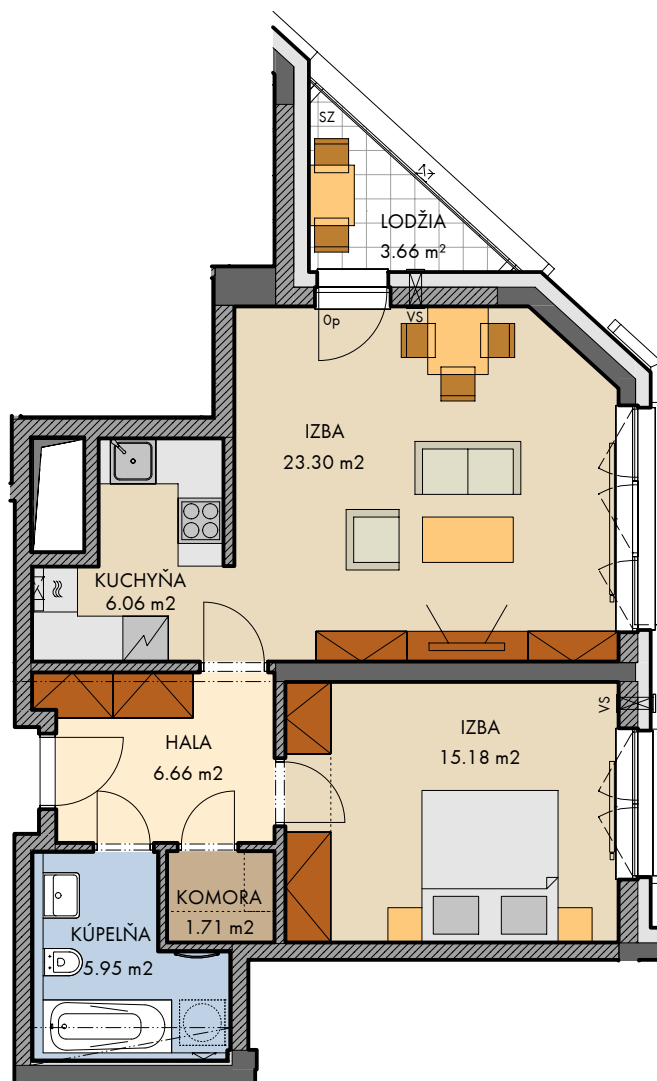

PREMIÈRE

www.finep.sk / email: info@finep.sk

0 5m 1:100

	murivo / ostatné konštrukcie	Vybavenie nábytkom, vrátane kuchynskej linky, elektrospotrebičov a bytových doplnkov nie je súčasťou štandardného vybavenia.
	železobetón	--- --- --- konštrukcie nad rovinou rezu (v byte = znížený podhľad)
VS	vetracia štrbina	⊗ ⊗ meranie
SZ	sklenené zábradlie	⋯⋯⋯ nie je súčasťou štandardného vybavenia
KZ	kovové zábradlie	sch schod
		np - nízky parapet, vp - vysoký parapet, Op - minimálny parapet, nn - nízke nadpražie, pev - pevné zasklenie
		pred oknami s označením np a Op je umiestené zábradlie (okrem okien vedúcich na terasu, lodžiu alebo balkón)

	podlažie : 13.NP objekt: B orientácia: S, V typ jednotky: 2 izb. plocha jednotky: 58,86 m ² balkón: 0,0 m ² lodžia: 3,66 m ² terasa: 0,0 m ²	typ jednotky : byt 2 izb.
	číslo jednotky: 1304.B	
2016 - 11 - 07 INDEX E	plochy jednotlivých miestností sú orientačné	