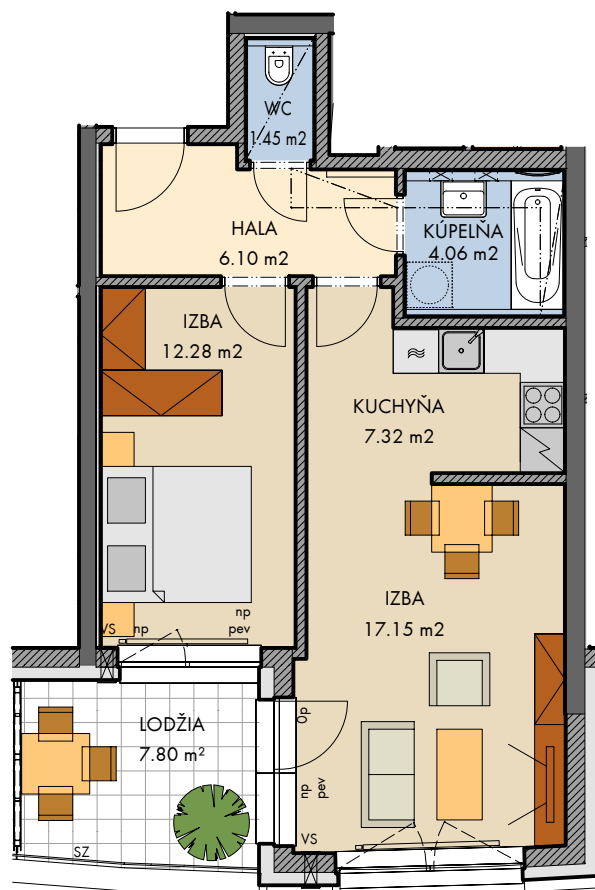

PREMIÈRE

www.finep.sk / email: info@finep.sk

0 5m 1:100

	murivo / ostatné konštrukcie	Vybavenie nábytkom, vrátane kuchynskej linky, elektrospotrebičov a bytových doplnkov nie je súčasťou štandardného vybavenia.
	železobetón	--- --- --- konštrukcie nad rovinou rezu (v byte = znížený podhľad)
VS	vetracia štrbina	⊠ ⊠ meranie
SZ	sklenené zábradlie	⋯⋯⋯ nie je súčasťou štandardného vybavenia
KZ	kovové zábradlie	sch schod
		np - nízky parapet, vp - vysoký parapet, Op - minimálny parapet, nn - nízke nadpražie, pev - pevné zasklenie
		pred oknami s označením np a Op je umiestené zábradlie (okrem okien vedúcich na terasu, lodžiu alebo balkón)

	podlažie : 14.NP objekt: B orientácia: J typ jednotky: 2 izb. plocha jednotky: 48,36 m ² balkón: 0,0 m ² lodžia: 7,80 m ² terasa: 0,0 m ²	typ jednotky : byt 2 izb.
	číslo jednotky: 1402.B	
2016 - 11 - 07 INDEX E	plochy jednotlivých miestností sú orientačné	