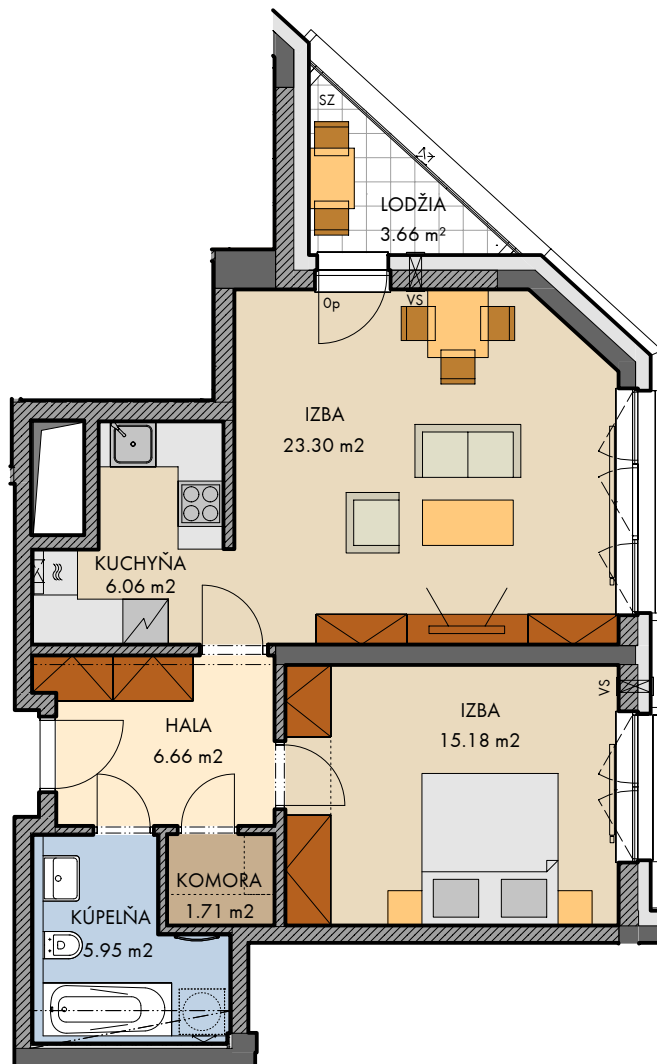

PREMIÈRE

www.finep.sk / email: info@finep.sk

0 5m 1:100

	murivo / ostatné konštrukcie	Vybavenie nábytkom, vrátane kuchynskej linky, elektrospotrebičov a bytových doplnkov nie je súčasťou štandardného vybavenia.
	železobetón	--- --- --- konštrukcie nad rovinou rezu (v byte = znížený podhľad)
VS	vetracia štrbina	⊠ ⊠ meranie
SZ	sklenené zábradlie	⋯⋯⋯ nie je súčasťou štandardného vybavenia
KZ	kovové zábradlie	sch schod
		np - nízky parapet, vp - vysoký parapet, Op - minimálny parapet, nn - nízke nadpražie, pev - pevné zasklenie
		pred oknami s označením np a Op je umiestené zábradlie (okrem okien vedúcich na terasu, lodžiu alebo balkón)

	podlažie : 14.NP objekt: B orientácia: S, V typ jednotky: 2 izb. plocha jednotky: 58,86 m ² balkón: 0,0 m ² lodžia: 3,66 m ² terasa: 0,0 m ²	typ jednotky : byt 2 izb.
	číslo jednotky: 1404.B	
2016 - 11 - 07 INDEX E	plochy jednotlivých miestností sú orientačné	