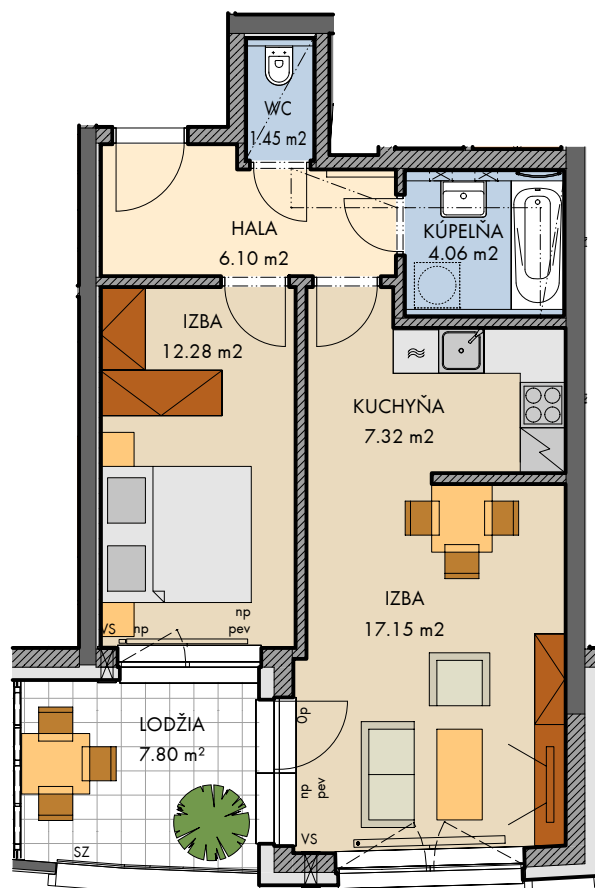

PREMIÈRE

www.finep.sk / email: info@finep.sk

0 5m 1:100

	murivo / ostatné konštrukcie
	železobetón
VS	vetracia štrbina
SZ	sklenené zábradlie
KZ	kovové zábradlie

Vybavenie nábytkom, vrátane kuchynskej linky, elektrospotrebičov a bytových doplnkov nie je súčasťou štandardného vybavenia.
 - - - - - konštrukcie nad rovinou rezu (v byte = znížený podhľad) meranie
 ······ nie je súčasťou štandardného vybavenia sch schod
 np - nízky parapet, vp - vysoký parapet, Op - minimálny parapet, nn - nízke nadpražie, pev - pevné zasklenie
 pred oknami s označením np a Op je umiestnené zábradlie (okrem okien vedúcich na terasu, lodžiu alebo balkón)

	podlažie : 15.NP objekt: B orientácia: J typ jednotky: 2 izb. plocha jednotky: 48,36 m ² balkón: 0,0 m ² lodžia: 7,80 m ² terasa: 0,0 m ²	typ jednotky : byt 2 izb.
	číslo jednotky: 1502.B	
2017 - 09 - 21 INDEX G	plochy jednotlivých miestností sú orientačné	