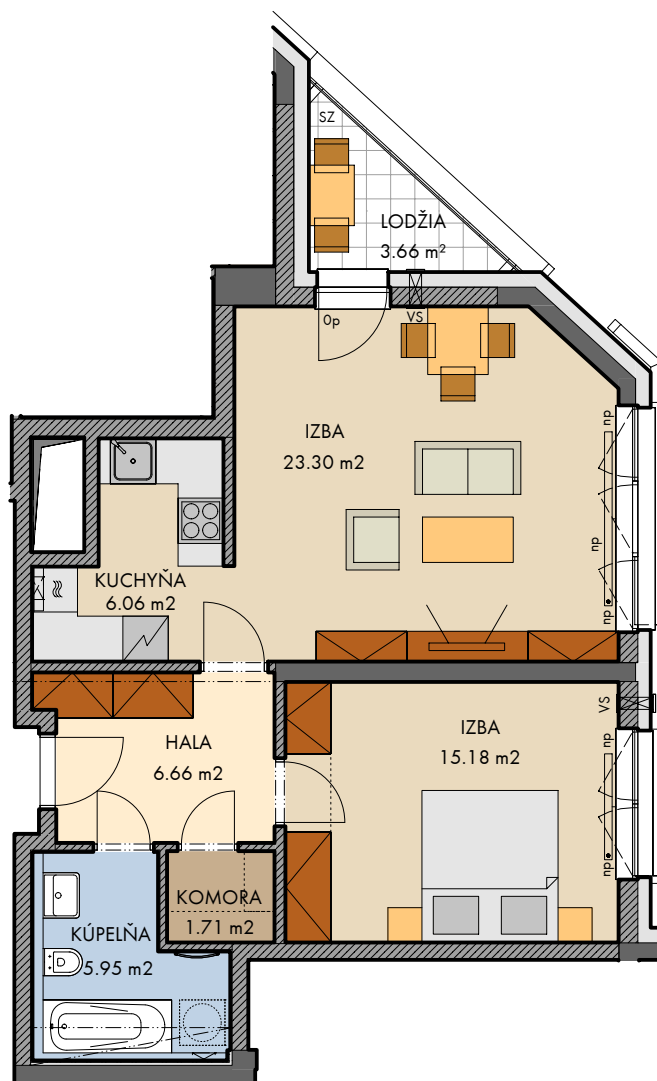

PREMIÈRE

www.finep.sk / email: info@finep.sk

0 5m 1:100

	murivo / ostatné konštrukcie	Vybavenie nábytkom, vrátane kuchynskej linky, elektrospotrebičov a bytových doplnkov nie je súčasťou štandardného vybavenia.
	železobetón	--- --- --- konštrukcie nad rovinou rezu (v byte = znížený podhľad)
VS	vetracia štrbina	⊠ ⊠ meranie
SZ	sklenené zábradlie	⋯⋯⋯ nie je súčasťou štandardného vybavenia
KZ	kovové zábradlie	sch schod
		np - nízky parapet, vp - vysoký parapet, Op - minimálny parapet, nn - nízke nadpražie, pev - pevné zasklenie
		pred oknami s označením np a Op je umiestené zábradlie (okrem okien vedúcich na terasu, lodžiu alebo balkón)

	podlažie : 15.NP objekt: B orientácia: S, V typ jednotky: 2 izb. plocha jednotky: 58,86 m ² balkón: 0,0 m ² lodžia: 3,66 m ² terasa: 0,0 m ²	typ jednotky : byt 2 izb.
	číslo jednotky: 1504.B	
2017 - 09 - 21 INDEX G	plochy jednotlivých miestností sú orientačné	