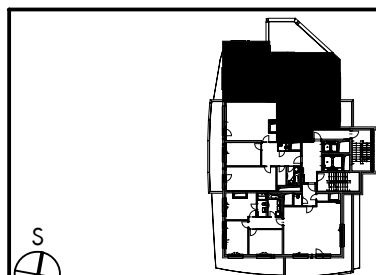

PREMIÈRE

www.finep.sk / email: info@finep.sk

0 5m 1:100

murivo / ostatné konštrukcie
 železobetón
 VS vetracia štrbina
 SZ sklenené zábradlie
 KZ kovové zábradlie

Vybavenie nábytkom, vrátane kuchynskej linky, elektrospotrebičov a bytových doplnkov nie je súčasťou štandardného vybavenia.
 - - - - - konštrukcie nad rovinou rezu (v byte = znížený pohľad) meranie
 nie je súčasťou štandardného vybavenia sch schod
 np - nízky parapet, vp - vysoký parapet, Op - minimálny parapet, nn - nízke nadpražie, pev - pevné zasklenie
 pred oknami s označením np a Op je umiestnené zábradlie (okrem okien vedúcich na terasu, lodžiu alebo balkón)

podlažie : 21.NP
 objekt : B
 orientácia : Z, S, V
 typ jednotky : 4 izb.
 plocha jednotky : 117,26 m²
 balkón : 28,27 m²
 lodžia : 0,0 m²
 terasa : 0,0 m²

typ jednotky :
 apartmán
 číslo jednotky :

4 izb.