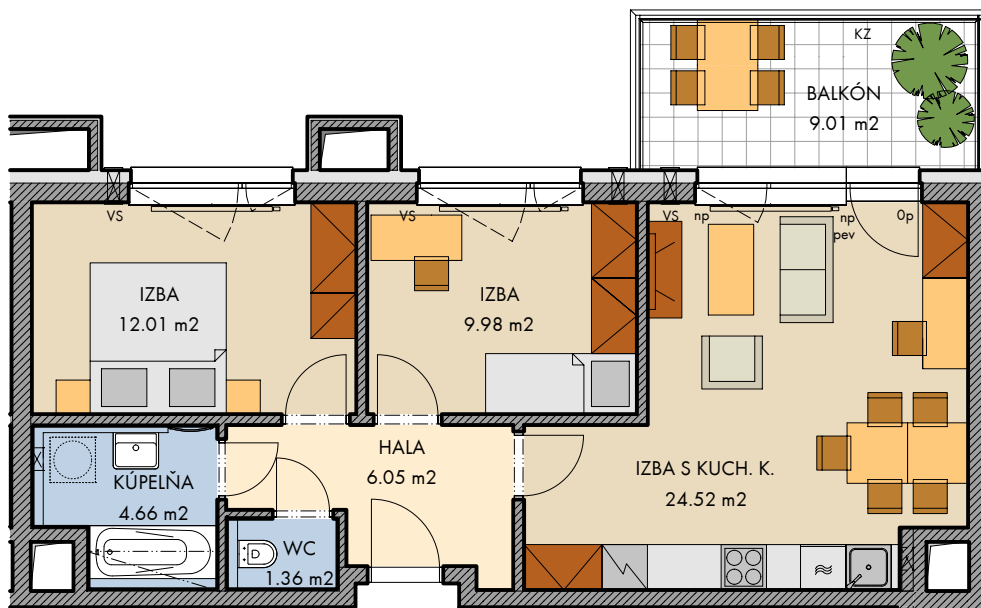

PREMIÈRE

www.finep.sk / email: info@finep.sk

0 5m 1:100

	murivo / ostatné konštrukcie
	železobetón
VS	vetracia štrbina
SZ	sklenené zóbradlie
KZ	kovové zóbradlie

Vybavenie nábytkom, vrátane kuchynskej linky, elektrospotrebičov a bytových doplnkov nie je súčasťou štandardného vybavenia.
 --- konštrukcie nad rovinou rezu (v byte = znížený podhľad) meranie
 nie je súčasťou štandardného vybavenia schod
 np - nízky parapet, vp - vysoký parapet, Op - minimálny parapet, nn - nízke nadpražie, pev - pevné zasklenie
 pred oknami s označením np a Op je umiestené zóbradlie (okrem okien vedúcich na terasu, lodžiu alebo balkón)

	podlažie : 3.NP objekt: C orientácia: S typ jednotky: 3 izb. plocha jednotky: 58,58 m ² balkón: 9,01 m ² lodžia: 0,0 m ² terasa: 0,0 m ²	typ jednotky : apartmán 3 izb.
	číslo jednotky: 0315.C	
2016 - 11 - 07 INDEX E	plochy jednotlivých miestností sú orientčné	