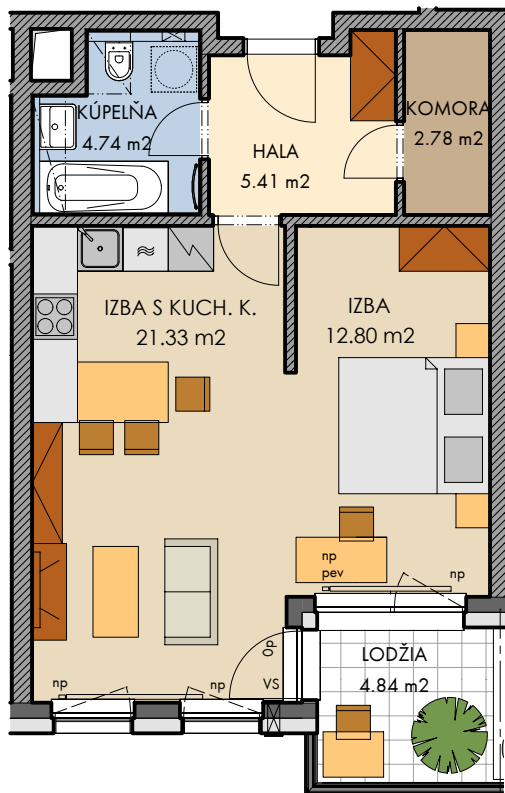

# PREMIÈRE

www.finep.sk / email: info@finep.sk

0 5m 1:100

	murivo / ostatné konštrukcie
	železobetón
VS	vetracia štrbina
SZ	sklenené zábradlie
KZ	kovové zábradlie

Vybavenie nábytkom, vrátane kuchynskej linky, elektrospotrebičov a bytových doplnkov nie je súčasťou štandardného vybavenia.  
 - - - - - konštrukcie nad rovinou rezu (v byte = znížený podhľad)      meranie  
 ······ nie je súčasťou štandardného vybavenia      sch schod  
 np - nízky parapet, vp - vysoký parapet, Op - minimálny parapet, nn - nízke nadpražie, pev - pevné zasklenie  
 pred oknami s označením np a Op je umiestnené zábradlie (okrem okien vedúcich na terasu, lodžiu alebo balkón)

	podlažie : 4.NP objekt: C orientácia: J typ jednotky: 1(2) izb. plocha jednotky: 47,06 m <sup>2</sup> balkón: 0,0 m <sup>2</sup> lodžia: 4,84 m <sup>2</sup> terasa: 0,0 m <sup>2</sup>	typ jednotky : štúdio 1(2) izb. číslo jednotky:
	<h1>0413.C</h1>	
2016 - 11 - 07	INDEX	E

plochy jednotlivých miestností sú orientačné