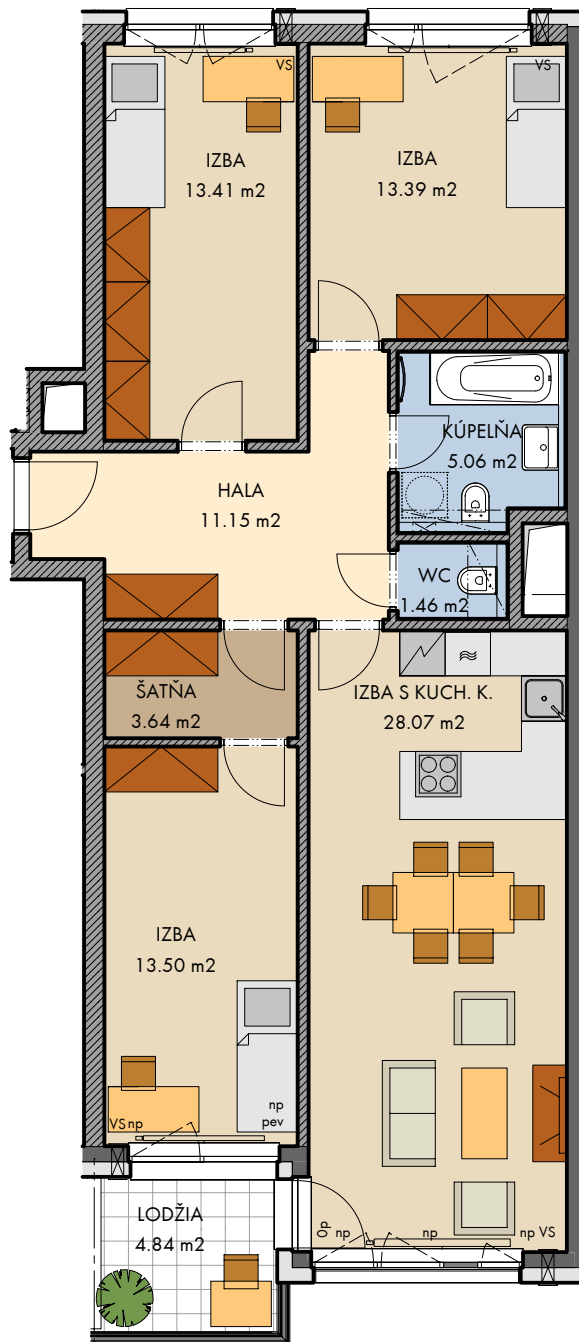

PREMIÈRE

www.finep.sk / email: info@finep.sk

0 5m 1:100

murivo / ostatné konštrukcie
 železobetón
 VS vetracia štrbina
 SZ sklenené zóbradlie
 KZ kovové zóbradlie

Vybavenie nábytkom, vrátane kuchynskej linky, elektrospotrebičov a bytových doplnkov nie je súčasťou štandardného vybavenia.
 - - - - - konštrukcie nad rovinou rezu (v byte = znížený podhľad) meranie
 ······ nie je súčasťou štandardného vybavenia sch schod
 np - nízky parapet, vp - vysoký parapet, Op - minimálny parapet, nn - nízke nadpražie, pev - pevné zasklenie
 pred oknami s označením np a Op je umiestnené zóbradlie (okrem okien vedúcich na terasu, lodžiu alebo balkón)

podlažie : 4.NP
 objekt : C
 orientácia : J, S
 typ jednotky : 4 izb.
 plocha jednotky : 89,68 m²
 balkón : 0,0 m²
 lodžia : 4,84 m²
 terasa : 0,0 m²

typ jednotky :
 apartmán
 číslo jednotky :

4 izb.

0414.C

2016 - 11 - 07

INDEX

E

plochy jednotlivých miestností sú orientačné