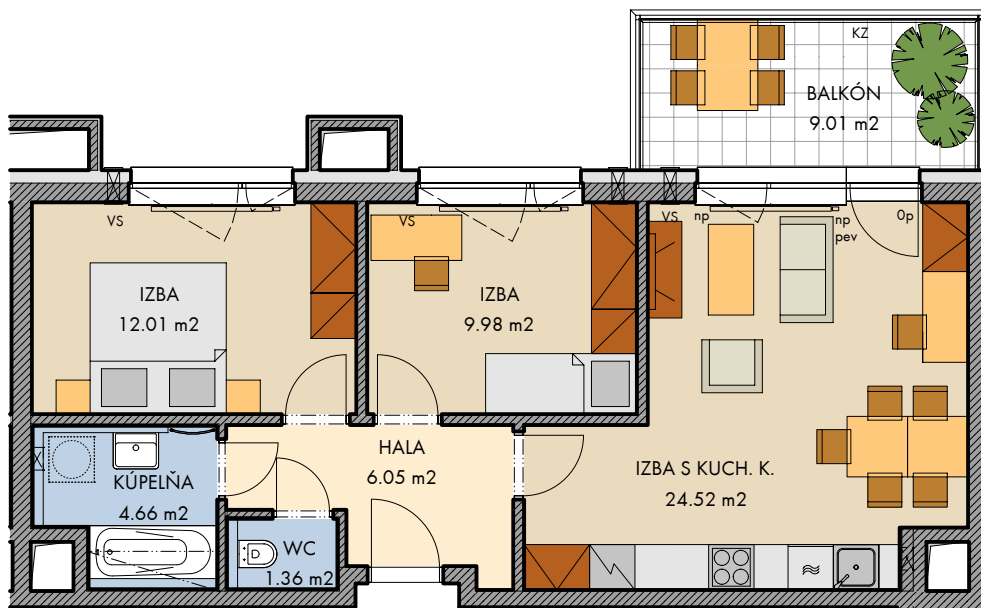

PREMIÈRE

www.finep.sk / email: info@finep.sk

0 5m 1:100

	murivo / ostatné konštrukcie
	železobetón
VS	vetracia štrbina
SZ	sklenené zóbradlie
KZ	kovové zóbradlie

Vybavenie nábytkom, vrátane kuchynskej linky, elektrospotrebičov a bytových doplnkov nie je súčasťou štandardného vybavenia.
 - - - - - konštrukcie nad rovinou rezu (v byte = znížený podhľad) meranie
 ······ nie je súčasťou štandardného vybavenia schod
 np - nízky parapet, vp - vysoký parapet, Op - minimálny parapet, nn - nízke nadpražie, pev - pevné zasklenie
 pred oknami s označením np a Op je umiestené zóbradlie (okrem okien vedúcich na terasu, lodžiu alebo balkón)

	podlažie : 4.NP objekt: C orientácia: S typ jednotky: 3 izb. plocha jednotky: 58,58 m ² balkón: 9,01 m ² lodžia: 0,0 m ² terasa: 0,0 m ²	typ jednotky : apartmán 3 izb.
	číslo jednotky: <h1 style="text-align: center;">0415.C</h1>	
2016 - 11 - 07 INDEX E	plochy jednotlivých miestností sú orientčné	