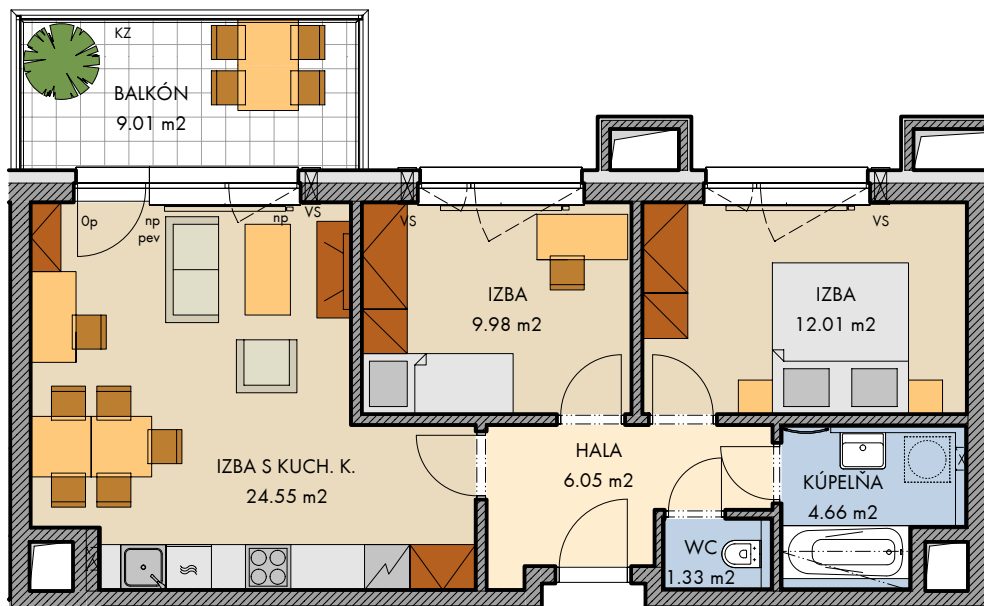

# PREMIÈRE

www.finep.sk / email: info@finep.sk

0 5m 1:100

murivo / ostatné konštrukcie  
 železobetón  
 VS vetracia štrbina  
 SZ sklenené zóbradlie  
 KZ kovové zóbradlie

Vybavenie nábytkom, vrátane kuchynskej linky, elektrospotrebičov a bytových doplnkov nie je súčasťou štandardného vybavenia.  
 - - - - - konštrukcie nad rovinou rezu (v byte = znížený podhľad)    meranie  
 ······ nie je súčasťou štandardného vybavenia    schod  
 np - nízky parapet, vp - vysoký parapet, Op - minimálny parapet, nn - nízke nadpražie, pev - pevné zasklenie  
 pred oknami s označením np a Op je umiestené zóbradlie (okrem okien vedúcich na terasu, lodžiu alebo balkón)

	podlažie : 4.NP objekt: C orientácia: S typ jednotky: 3 izb. plocha jednotky: 58,58 m <sup>2</sup> balkón: 9,01 m <sup>2</sup> lodžia: 0,0 m <sup>2</sup> terasa: 0,0 m <sup>2</sup>	typ jednotky : apartmán <b>3 izb.</b>
	číslo jednotky: <b>0416.C</b>	
2016 - 11 - 07 INDEX E	plochy jednotlivých miestností sú orientačné	