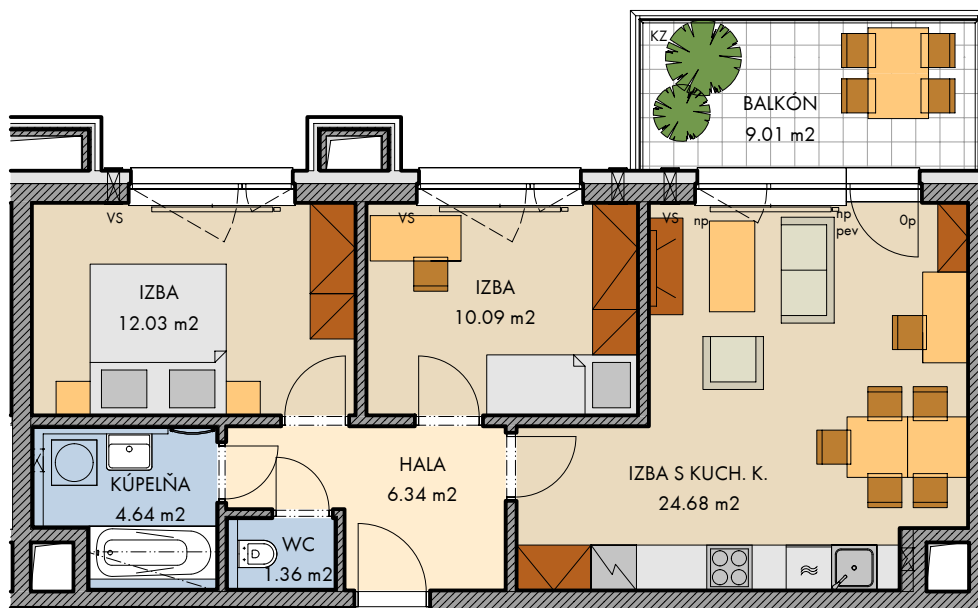

PREMIÈRE

www.finep.sk / email: info@finep.sk

0 5m 1:100

	murivo / ostatné konštrukcie
	železobetón
VS	vetracia štrbina
SZ	sklenené zóbradlie
KZ	kovové zóbradlie

Vybavenie nábytkom, vrátane kuchynskej linky, elektrospotrebičov a bytových doplnkov nie je súčasťou štandardného vybavenia.
 --- konštrukcie nad rovinou rezu (v byte = znížený podhľad) meranie
 nie je súčasťou štandardného vybavenia sch schod
 np - nízky parapet, vp - vysoký parapet, Op - minimálny parapet, nn - nízke nadpražie, pev - pevné zasklenie
 pred oknami s označením np a Op je umiestené zóbradlie (okrem okien vedúcich na terasu, lodžiu alebo balkón)

	podlažie : 5.NP objekt : C orientácia : S typ jednotky : 3 izb. plocha jednotky : 59,14 m ² balkón : 9,01 m ² lodžia : 0,0 m ² terasa : 0,0 m ²	typ jednotky : apartmán 3 izb.
	číslo jednotky: <h1 style="text-align: center;">0509.C</h1>	
2017 - 11 - 27	INDEX	G

plochy jednotlivých miestností sú orientačné