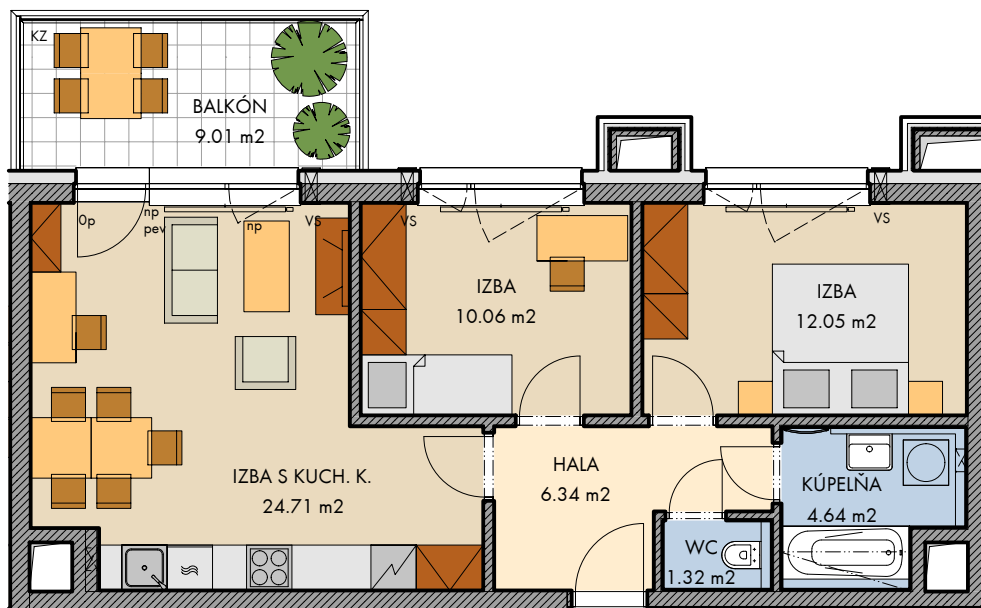

PREMIÈRE

www.finep.sk / email: info@finep.sk

0 5m 1:100

	murivo / ostatné konštrukcie
	železobetón
VS	vetracia štrbina
SZ	sklenené zábradlie
KZ	kovové zábradlie

Vybavenie nábytkom, vrátane kuchynskej linky, elektrospotrebičov a bytových doplnkov nie je súčasťou štandardného vybavenia.
 --- --- --- --- --- konštrukcie nad rovinou rezu (v byte = znížený pohľad) meranie
 nie je súčasťou štandardného vybavenia sch schod
 np - nízky parapet, vp - vysoký parapet, Op - minimálny parapet, nn - nízke nadpražie, pev - pevné zasklenie
 pred oknami s označením np a Op je umiestnené zábradlie (okrem okien vedúcich na terasu, lodžiu alebo balkón)

 	podlažie :	5.NP	typ jednotky :	apartmán
	objekt:	C		3 izb.
orientácia:	S		číslo jednotky:	
typ jednotky:	3 izb.			
plocha jednotky:	59,12 m ²			
balkón:	9,01 m ²			
lodžia:	0,0 m ²			
terasa:	0,0 m ²			
0510.C				
plochy jednotlivých miestností sú orientačné				