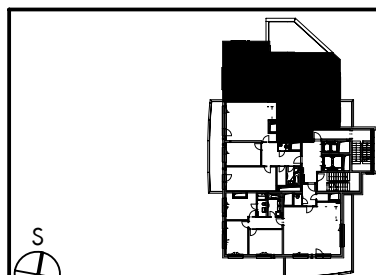

PREMIÈRE

www.finep.sk / email: info@finep.sk

0 5m 1:100

	murivo / ostatné konštrukcie	Vybavenie nábytkom, vrátane kuchynskej linky, elektrospotrebičov a bytových doplnkov nie je súčasťou štandardného vybavenia.
	železobetón	--- --- --- konštrukcie nad rovinou rezu (v byte = znížený pohľad)
VS	vetracia štrbina	⊗ meranie
SZ	sklenené zábradlie	⊠ schod
KZ	kovové zábradlie	⋯⋯⋯ nie je súčasťou štandardného vybavenia
		np - nízky parapet, vp - vysoký parapet, Op - minimálny parapet, nn - nízke nadpražie, pev - pevné zasklenie pred oknami s označením np a Op je umiestnené zábradlie (okrem okien vedúcich na terasu, lodžiu alebo balkón)

podlažie :	22.NP
objekt:	B
orientácia:	Z, S, V
typ jednotky:	4 izb.
plocha jednotky:	116,97 m ²
balkón:	28,30 m ²
lodžia:	0,0 m ²
terasa:	0,0 m ²

typ jednotky :
apartmán
číslo jednotky:

4 izb.

2201.B

2017 - 09 - 21